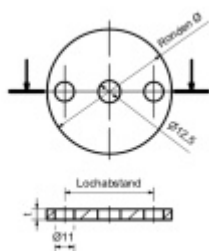

Produktový list

platný k 5. 6. 2026

luxusnikovani.cz
DELIVERED BY EFB

Podložka, nerez rozteč otvorů - 90 mm, 120 x 8 mm

ID produktu: 20049

podložka z nerezí

podélné broušení

tloušťka 6, 8, 10 mm

s montážními otvory - středový otvor průměr 12,5mm, krajní otvory průměr 11mm

Vaše cena bez DPH

583 Kč

Vaše cena s DPH

705,43 Kč

Zobrazit produkt

PODOBNÉ PRODUKTY

Podložka, nerez