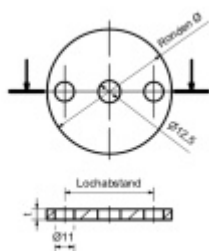

Produktový list

platný k 5. 6. 2026

luxusnikovani.cz
DELIVERED BY EFB

Podložka, nerez rozteč otvorů - 90 mm, 120 x 8 mm

ID produktu: 20049

podložka z nerezí

podélné broušení

tloušťka 6, 8, 10 mm

s montážními otvory - středový otvor průměr 12,5mm, krajní otvory průměr 11mm

Vaše cena bez DPH

23,8 €

Vaše cena s DPH

28,79 €

Zobrazit produkt

PODOBNÉ PRODUKTY

Podložka, nerez