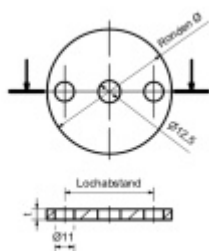

Produktový list

platný k 4. 6. 2026

luxusnikovani.cz
DELIVERED BY EFB

Podložka, nerez rozteč otvorů - 90 mm, 120 x 10 mm

ID produktu: 20050

podložka z nerezí

podélné broušení

tloušťka 6, 8, 10 mm

s montážními otvory - středový otvor průměr 12,5mm, krajní otvory průměr 11mm

Vaše cena bez DPH

785 Kč

Vaše cena s DPH

949,85 Kč

Zobrazit produkt

PODOBNÉ PRODUKTY

Podložka, nerez