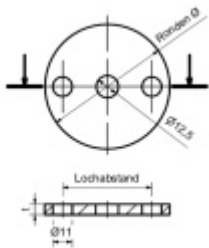

Produktový list

platný k 5. 6. 2026

luxusnikovani.cz
DELIVERED BY EFB

Podložka, nerez rozteč otvorů - 90 mm, 120 x 10 mm

ID produktu: 20050

podložka z nerezí

podélné broušení

tloušťka 6, 8, 10 mm

s montážními otvory - středový otvor průměr 12,5mm, krajní otvory průměr 11mm

Vaše cena bez DPH

32,04 €

Vaše cena s DPH

38,77 €

Zobrazit produkt

PODOBNÉ PRODUKTY

Podložka, nerez