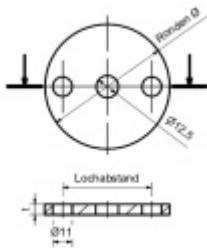

Produktový list

platný k 20. 4. 2026

luxusnikovani.cz
DELIVERED BY EFB

Podložka, nerez rozteč otvorů - 90 mm, 120 x 10 mm

ID produktu: 20050

podložka z nerezí

podélné broušení

tloušťka 6, 8, 10 mm

s montážními otvory - středový otvor průměr 12,5mm, krajní otvory průměr 11mm

Vaše cena bez DPH

32,04 €

Vaše cena s DPH

38,77 €

Zobrazit produkt

PODOBNÉ PRODUKTY

Podložka, nerez