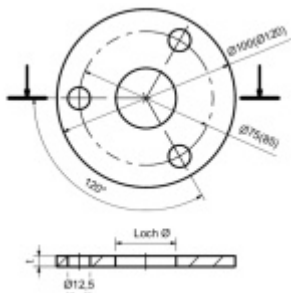

Produktový list

platný k 26. 5. 2026

luxusnikovani.cz
DELIVERED BY EFB

Podložka, nerez

podložka z nerezí

podélné broušení

tloušťka 6, 8 mm

s montážními otvory - středový otvor, krajní otvory průměr 12,5 mm

montážní otvor středový - 34 mm

[Podložka, nerez](#)
[montážní otvor středový - 34 mm, 100 x 6 mm](#)

DETAIL

Termín bude prověřen u dodavatele **395 Kč bez DPH**
477,95 Kč s DPH

montážní otvor středový - 43 mm

[Podložka, nerez](#)
[montážní otvor středový - 43 mm, 100 x 6 mm](#)

DETAIL

Termín bude prověřen u dodavatele **388 Kč bez DPH**
469,48 Kč s DPH

montážní otvor středový - 49 mm

[Podložka, nerez](#)
[montážní otvor středový - 49 mm, 120 x 6 mm](#)