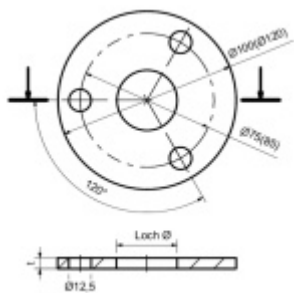

Produktový list

platný k 6. 6. 2026

luxusnikovani.cz
DELIVERED BY EFB

Podložka, nerez

podložka z nerezí

podélné broušení

tloušťka 6, 8 mm

s montážními otvory - středový otvor, krajní otvory průměr 12,5 mm

montážní otvor středový - 34 mm

[Podložka, nerez](#)
[montážní otvor středový - 34 mm, 100 x 6 mm](#)

DETAIL

Termín bude prověřen u dodavatele **16,12 € bez DPH**
19,51 € s DPH

montážní otvor středový - 43 mm

[Podložka, nerez](#)
[montážní otvor středový - 43 mm, 100 x 6 mm](#)

DETAIL

Termín bude prověřen u dodavatele **15,84 € bez DPH**
19,16 € s DPH

montážní otvor středový - 49 mm

[Podložka, nerez](#)
[montážní otvor středový - 49 mm, 120 x 6 mm](#)