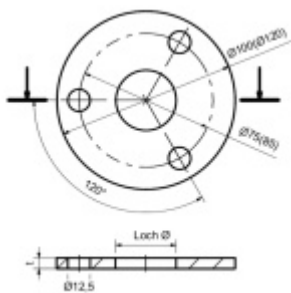

Produktový list

platný k 22. 4. 2026

luxusnikovani.cz
DELIVERED BY EFB

Podložka, nerez

podložka z nerezí

podélné broušení

tloušťka 6, 8 mm

s montážními otvory - středový otvor, krajní otvory průměr 12,5 mm

montážní otvor středový - 34 mm

[Podložka, nerez](#)
[montážní otvor středový - 34 mm, 100 x 6 mm](#)

DETAIL

Termín bude prověřen u dodavatele **16,12 € bez DPH**
19,51 € s DPH

montážní otvor středový - 43 mm

[Podložka, nerez](#)
[montážní otvor středový - 43 mm, 100 x 6 mm](#)

DETAIL

Termín bude prověřen u dodavatele **15,84 € bez DPH**
19,16 € s DPH

montážní otvor středový - 49 mm

[Podložka, nerez](#)
[montážní otvor středový - 49 mm, 120 x 6 mm](#)