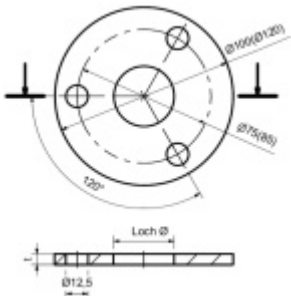

## Podložka, nerez montážní otvor středový - 34 mm, 100 x 6 mm

ID produktu: 20055

podložka z nerezí

podélné broušení

tloušťka 6, 8 mm

s montážními otvory - středový otvor, krajní otvory průměr  
12,5 mm

**Vaše cena bez DPH**