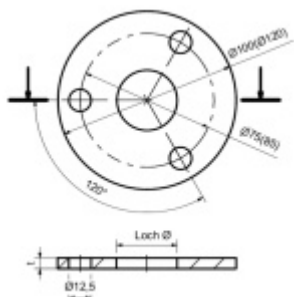

## Podložka, nerez montážní otvor středový - 34 mm, 100 x 6 mm

ID produktu: 20055

podložka z nerezí

podélné broušení

tloušťka 6, 8 mm

s montážními otvory - středový otvor, krajní otvory průměr  
12,5 mm

**Vaše cena bez DPH**