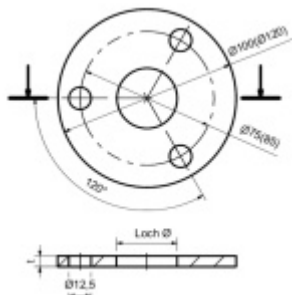

Produktový list

platný k 6. 6. 2026

luxusnikovani.cz
DELIVERED BY EFB

Podložka, nerez montážní otvor středový - 49 mm, 120 x 8 mm

ID produktu: 20056

podložka z nerezí

podélné broušení

tloušťka 6, 8 mm

s montážními otvory - středový otvor, krajní otvory průměr
12,5 mm

Vaše cena bez DPH

630 Kč

Vaše cena s DPH

762,3 Kč

Zobrazit produkt

PODOBNÉ PRODUKTY

Podložka, nerez