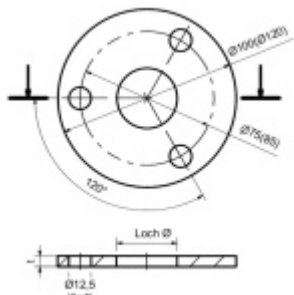

Produktový list

platný k 6. 6. 2026

luxusnikovani.cz
DELIVERED BY EFB

Podložka, nerez montážní otvor středový - 49 mm, 120 x 8 mm

ID produktu: 20056

podložka z nerezí

podélné broušení

tloušťka 6, 8 mm

s montážními otvory - středový otvor, krajní otvory průměr
12,5 mm

Vaše cena bez DPH

25,71 €

Vaše cena s DPH

31,11 €

Zobrazit produkt

PODOBNÉ PRODUKTY

Podložka, nerez