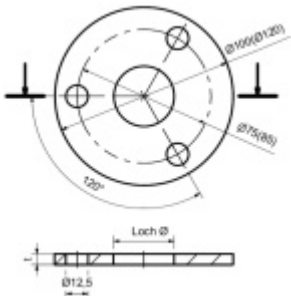

## Podložka, nerez montážní otvor středový - 49 mm, 120 x 6 mm

ID produktu: 20057

podložka z nerezí

podélné broušení

tloušťka 6, 8 mm

s montážními otvory - středový otvor, krajní otvory průměr  
12,5 mm

**Vaše cena bez DPH**