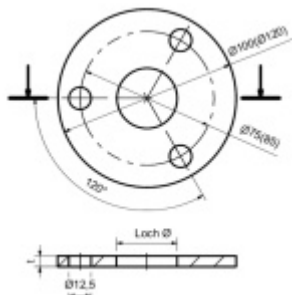

Produktový list

platný k 9. 6. 2026

luxusnikovani.cz
DELIVERED BY EFB

Podložka, nerez montážní otvor středový - 49 mm, 120 x 6 mm

ID produktu: 20057

podložka z nerezí

podélné broušení

tloušťka 6, 8 mm

s montážními otvory - středový otvor, krajní otvory průměr
12,5 mm

Vaše cena bez DPH

445 Kč

Vaše cena s DPH

538,46 Kč

Zobrazit produkt

PODOBNÉ PRODUKTY

Podložka, nerez