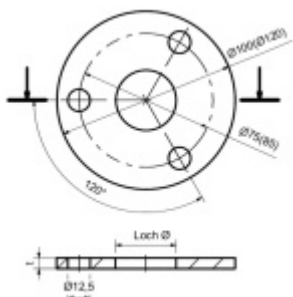

Produktový list

platný k 9. 6. 2026

luxusnikovani.cz
DELIVERED BY EFB

Podložka, nerez montážní otvor středový - 49 mm, 120 x 6 mm

ID produktu: 20057

podložka z nerezí

podélné broušení

tloušťka 6, 8 mm

s montážními otvory - středový otvor, krajní otvory průměr
12,5 mm

Vaše cena bez DPH

18,16 €

Vaše cena s DPH

21,98 €

Zobrazit produkt

PODOBNÉ PRODUKTY

Podložka, nerez