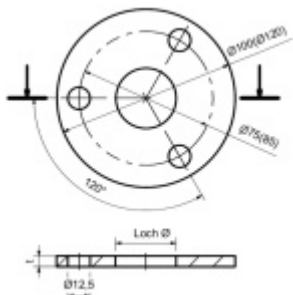

## Podložka, nerez montážní otvor středový - 49 mm, 120 x 6 mm

ID produktu: 20057

podložka z nerezí

podélné broušení

tloušťka 6, 8 mm

s montážními otvory - středový otvor, krajní otvory průměr  
12,5 mm

**Vaše cena bez DPH**