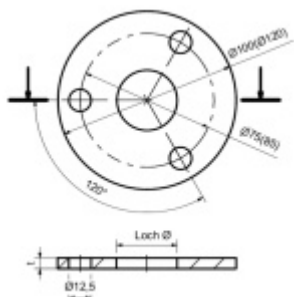

Produktový list

platný k 8. 6. 2026

luxusnikovani.cz
DELIVERED BY EFB

Podložka, nerez montážní otvor středový - 43 mm, 100 x 6 mm

ID produktu: 20058

podložka z nerezí

podélné broušení

tloušťka 6, 8 mm

s montážními otvory - středový otvor, krajní otvory průměr
12,5 mm

Vaše cena bez DPH

388 Kč

Vaše cena s DPH

469,48 Kč

Zobrazit produkt

PODOBNÉ PRODUKTY

Podložka, nerez