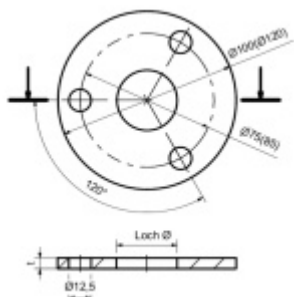

Produktový list

platný k 6. 6. 2026

luxusnikovani.cz
DELIVERED BY EFB

Podložka, nerez montážní otvor středový - 43 mm, 100 x 6 mm

ID produktu: 20058

podložka z nerezí

podélné broušení

tloušťka 6, 8 mm

s montážními otvory - středový otvor, krajní otvory průměr
12,5 mm

Vaše cena bez DPH

15,84 €

Vaše cena s DPH

19,16 €

Zobrazit produkt

PODOBNÉ PRODUKTY

Podložka, nerez