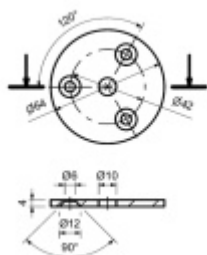

Produktový list

platný k 11. 4. 2026

luxusnikovani.cz
DELIVERED BY EFB

Podložka, nerez

podložka z nerezí

podélné broušení

tloušťka 4, 6 mm

s montážními otvory

64 x 4 mm - středový otvor 10mm, krajní otvory 6 mm

80 x 6 mm - středový otvor 12mm, krajní otvory 11 mm

100 x 6 mm - středový otvor 12mm, krajní otvory 11 mm

64 x 4 mm

[Podložka, nerez](#)
[64 x 4 mm](#)