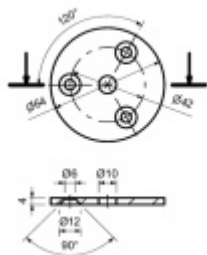

Produktový list

platný k 27. 5. 2026

luxusnikovani.cz
DELIVERED BY EFB

Podložka, nerez

podložka z nerezí

podélné broušení

tloušťka 4, 6 mm

s montážními otvory

64 x 4 mm - středový otvor 10mm, krajní otvory 6 mm

80 x 6 mm - středový otvor 12mm, krajní otvory 11 mm

100 x 6 mm - středový otvor 12mm, krajní otvory 11 mm

64 x 4 mm

[Podložka, nerez](#)
[64 x 4 mm](#)