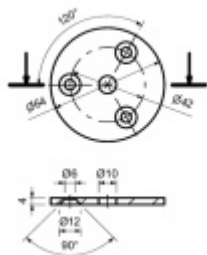

Produktový list

platný k 4. 6. 2026

luxusnikovani.cz
DELIVERED BY EFB

Podložka, nerez

podložka z nerezí

podélné broušení

tloušťka 4, 6 mm

s montážními otvory

64 x 4 mm - středový otvor 10mm, krajní otvory 6 mm

80 x 6 mm - středový otvor 12mm, krajní otvory 11 mm

100 x 6 mm - středový otvor 12mm, krajní otvory 11 mm

64 x 4 mm

[Podložka, nerez](#)
[64 x 4 mm](#)