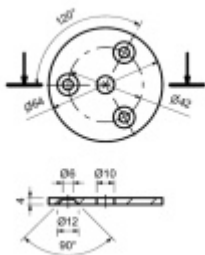

Produktový list

platný k 26. 4. 2026

luxusnikovani.cz
DELIVERED BY EFB

Podložka, nerez 80 x 6 mm

ID produktu: 20081

podložka z nerezí

podélné broušení

tloušťka 4, 6 mm

s montážními otvory

64 x 4 mm - středový otvor 10mm, krajní otvory 6 mm

80 x 6 mm - středový otvor 12mm, krajní otvory 11 mm

100 x 6 mm - středový otvor 12mm, krajní otvory 11 mm

Vaše cena bez DPH

198 Kč

Vaše cena s DPH