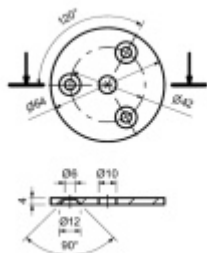

## Podložka, nerez 80 x 6 mm

ID produktu: 20081

podložka z nerezí

podélné broušení

tloušťka 4, 6 mm

s montážními otvory

64 x 4 mm - středový otvor 10mm, krajní otvory 6 mm

80 x 6 mm - středový otvor 12mm, krajní otvory 11 mm

100 x 6 mm - středový otvor 12mm, krajní otvory 11 mm

**Vaše cena bez DPH**

**8,08 €**

Vaše cena s DPH

9,78 €

Zobrazit produkt