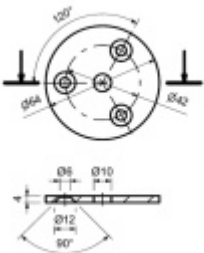

Produktový list

platný k 14. 4. 2026

luxusnikovani.cz
DELIVERED BY EFB

Podložka, nerez 64 x 4 mm

ID produktu: 20082

podložka z nerezí

podélné broušení

tloušťka 4, 6 mm

s montážními otvory

64 x 4 mm - středový otvor 10mm, krajní otvory 6 mm

80 x 6 mm - středový otvor 12mm, krajní otvory 11 mm

100 x 6 mm - středový otvor 12mm, krajní otvory 11 mm

Vaše cena bez DPH

75 Kč

Vaše cena s DPH