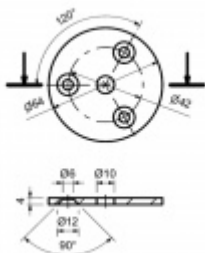

## Podložka, nerez 64 x 4 mm

ID produktu: 20082

podložka z nerezí

podélné broušení

tloušťka 4, 6 mm

s montážními otvory

64 x 4 mm - středový otvor 10mm, krajní otvory 6 mm

80 x 6 mm - středový otvor 12mm, krajní otvory 11 mm

100 x 6 mm - středový otvor 12mm, krajní otvory 11 mm

**Vaše cena bez DPH**

**3,31 €**

Vaše cena s DPH

4 €

Zobrazit produkt