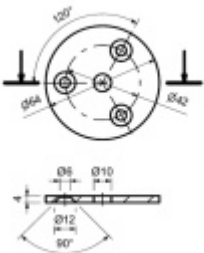

## Podložka, nerez 100 x 6 mm

ID produktu: 20083

podložka z nerezí

podélné broušení

tloušťka 4, 6 mm

s montážními otvory

64 x 4 mm - středový otvor 10mm, krajní otvory 6 mm

80 x 6 mm - středový otvor 12mm, krajní otvory 11 mm

100 x 6 mm - středový otvor 12mm, krajní otvory 11 mm

**Vaše cena bez DPH**

**348 Kč**

Vaše cena s DPH

421,08 Kč

Zobrazit produkt