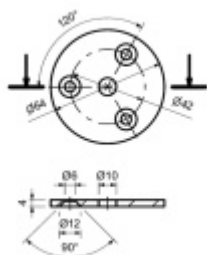

Podložka, nerez 100 x 6 mm

ID produktu: 20083

podložka z nerezí

podélné broušení

tloušťka 4, 6 mm

s montážními otvory

64 x 4 mm - středový otvor 10mm, krajní otvory 6 mm

80 x 6 mm - středový otvor 12mm, krajní otvory 11 mm

100 x 6 mm - středový otvor 12mm, krajní otvory 11 mm

Vaše cena bez DPH

14,2 €

Vaše cena s DPH

17,19 €

Zobrazit produkt

PODOBNÉ PRODUKTY

Podložka, nerez