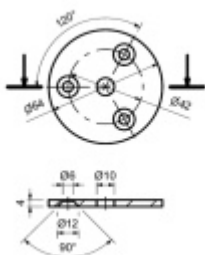

Produktový list

platný k 16. 4. 2026

luxusnikovani.cz
DELIVERED BY EFB

Podložka, nerez 100 x 6 mm

ID produktu: 20083

podložka z nerezí

podélné broušení

tloušťka 4, 6 mm

s montážními otvory

64 x 4 mm - středový otvor 10mm, krajní otvory 6 mm

80 x 6 mm - středový otvor 12mm, krajní otvory 11 mm

100 x 6 mm - středový otvor 12mm, krajní otvory 11 mm

Vaše cena bez DPH

14,2 €

Vaše cena s DPH