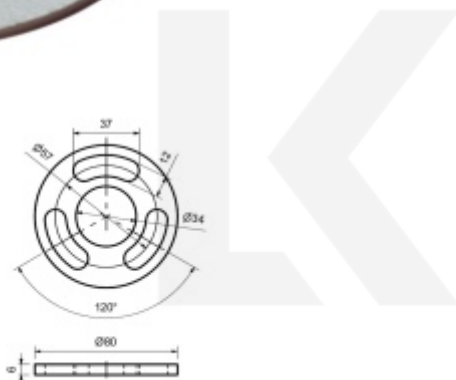

80 x 6 mm - 3 x 12 x 25 mm - středový 34 mm

[Podložka, nerez](#)

[80 x 6 mm - 3 x 12 x 25 mm - středový 34 mm](#)

DETAIL

Termín bude prověřen u dodavatele **250 Kč bez DPH**
302,5 Kč s DPH

80 x 6 mm - 4 x 12 mm - středový 34 mm

[Podložka, nerez](#)

[80 x 6 mm - 4 x 12 mm - středový 34 mm](#)

DETAIL

Termín bude prověřen u dodavatele **228 Kč bez DPH**
275,88 Kč s DPH

100 x 6 mm - 3 x 12 x 25 mm - středový 43 mm

[Podložka, nerez](#)

[100 x 6 mm - 3 x 12 x 25 mm - středový 43 mm](#)

DETAIL

Termín bude prověřen u dodavatele **222 Kč bez DPH**
268,62 Kč s DPH

100 x 6 mm - 4 x 12 mm - středový 43 mm

[Podložka, nerez](#)

[100 x 6 mm - 4 x 12 mm - středový 43 mm](#)

DETAIL

Termín bude prověřen u dodavatele **184 Kč bez DPH**
222,64 Kč s DPH

150 x 8 mm - 3 x 14 x 47 mm - středový 10 mm

Podložka, nerez

150 x 8 mm - 3 x 14 x 47 mm - středový 10 mm

DETAIL

Termín bude prověřen u dodavatele