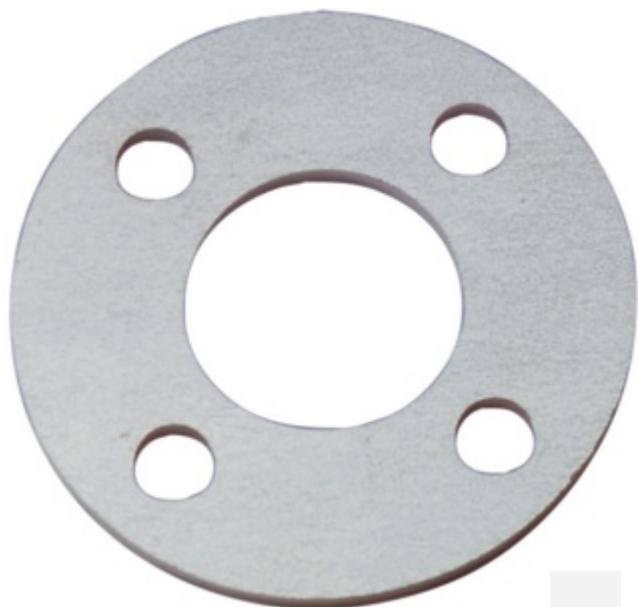

Produktový list

platný k 12. 4. 2026

luxusnikovani.cz
DELIVERED BY EFB

Podložka, nerez

podložka z nerezí

podélné broušení

tloušťka 6, 8 mm

s montážními otvory

80 x 6 mm - 3 x 12 x 25 mm - středový 34 mm

[Podložka, nerez](#)

[80 x 6 mm - 3 x 12 x 25 mm - středový 34 mm](#)

DETAIL

Termín bude prověřen u dodavatele **250 Kč bez DPH**
302,5 Kč s DPH

80 x 6 mm - 4 x 12 mm - středový 34 mm