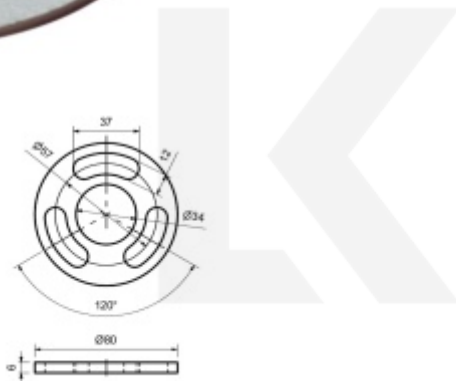

80 x 6 mm - 3 x 12 x 25 mm - středový 34 mm

[Podložka, nerez](#)

[80 x 6 mm - 3 x 12 x 25 mm - středový 34 mm](#)

DETAIL

Termín bude prověřen u dodavatele **250 Kč bez DPH**
302,5 Kč s DPH

80 x 6 mm - 4 x 12 mm - středový 34 mm

[Podložka, nerez](#)

[80 x 6 mm - 4 x 12 mm - středový 34 mm](#)

DETAIL

Termín bude prověřen u dodavatele **228 Kč bez DPH**
275,88 Kč s DPH

100 x 6 mm - 3 x 12 x 25 mm - středový 43 mm

[Podložka, nerez](#)

[100 x 6 mm - 3 x 12 x 25 mm - středový 43 mm](#)

DETAIL

Termín bude prověřen u dodavatele **222 Kč bez DPH**
268,62 Kč s DPH

100 x 6 mm - 4 x 12 mm - středový 43 mm

[Podložka, nerez](#)

[100 x 6 mm - 4 x 12 mm - středový 43 mm](#)

DETAIL

Termín bude prověřen u dodavatele **184 Kč bez DPH**
222,64 Kč s DPH

150 x 8 mm - 3 x 14 x 47 mm - středový 10 mm

Podložka, nerez

150 x 8 mm - 3 x 14 x 47 mm - středový 10 mm

DETAIL

Termín bude prověřen u dodavatele