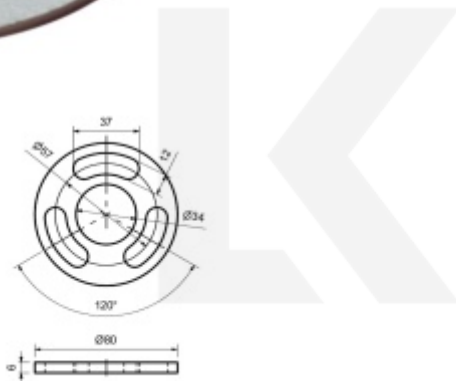

Podložka, nerez

podložka z nerezí

podélné broušení

tloušťka 6, 8 mm

s montážními otvory

80 x 6 mm - 3 x 12 x 25 mm - středový 34 mm

[Podložka, nerez](#)

[80 x 6 mm - 3 x 12 x 25 mm - středový 34 mm](#)

DETAIL

Termín bude prověřen u dodavatele **10,2 € bez DPH**
12,35 € s DPH

80 x 6 mm - 4 x 12 mm - středový 34 mm

[Podložka, nerez](#)

[80 x 6 mm - 4 x 12 mm - středový 34 mm](#)

DETAIL

Termín bude prověřen u dodavatele **9,31 € bez DPH**
11,26 € s DPH

100 x 6 mm - 3 x 12 x 25 mm - středový 43 mm

[Podložka, nerez](#)

[100 x 6 mm - 3 x 12 x 25 mm - středový 43 mm](#)

DETAIL

Termín bude prověřen u dodavatele **9,06 € bez DPH**
10,96 € s DPH

100 x 6 mm - 4 x 12 mm - středový 43 mm

[Podložka, nerez](#)

[100 x 6 mm - 4 x 12 mm - středový 43 mm](#)

DETAIL

Termín bude prověřen u dodavatele **7,51 € bez DPH**
9,09 € s DPH

150 x 8 mm - 3 x 14 x 47 mm - středový 10 mm

Podložka, nerez

150 x 8 mm - 3 x 14 x 47 mm - středový 10 mm