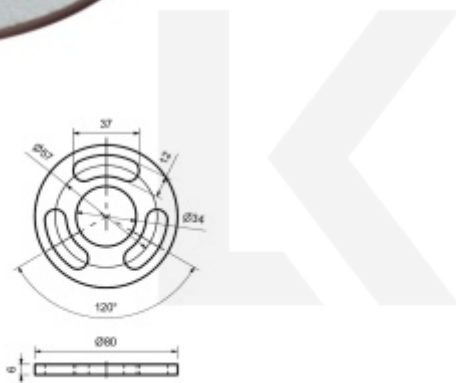

Produktový list

platný k 20. 4. 2026

luxusnikovani.cz
DELIVERED BY EFB

Podložka, nerez

podložka z nerezí

podélné broušení

tloušťka 6, 8 mm

s montážními otvory

80 x 6 mm - 3 x 12 x 25 mm - středový 34 mm

[Podložka, nerez](#)

[80 x 6 mm - 3 x 12 x 25 mm - středový 34 mm](#)

DETAIL

Termín bude prověřen u dodavatele **10,2 € bez DPH**
12,35 € s DPH

80 x 6 mm - 4 x 12 mm - středový 34 mm

[Podložka, nerez](#)

[80 x 6 mm - 4 x 12 mm - středový 34 mm](#)

DETAIL

Termín bude prověřen u dodavatele **9,31 € bez DPH**
11,26 € s DPH

100 x 6 mm - 3 x 12 x 25 mm - středový 43 mm

[Podložka, nerez](#)

[100 x 6 mm - 3 x 12 x 25 mm - středový 43 mm](#)

150 x 8 mm - 3 x 14 x 47 mm - středový 10 mm

Podložka, nerez

150 x 8 mm - 3 x 14 x 47 mm - středový 10 mm

DETAIL

Termín bude prověřen u dodavatele

38,12 € bez DPH

46,13 € s DPH

PODOBNÉ PRODUKTY