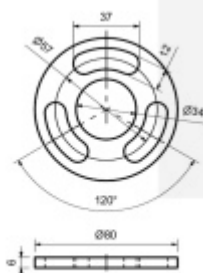

Podložka, nerez 100 x 6 mm - 4 x 12 mm - středový 43 mm

ID produktu: 20094

podložka z nerezí

podélné broušení

tloušťka 6, 8 mm

s montážními otvory

Vaše cena bez DPH

184 Kč