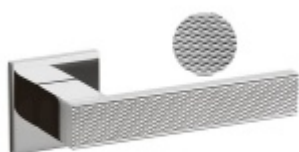

Produktový list

platný k 12. 4. 2026

luxusnikovani.cz
DELIVERED BY EFB

Olivari Diana Barley nízká rozeta

OLIVARI

Exkluzivní dveřní kování Olivari se speciálním gravírováním Guilloché.

Guilloché je dekorativní rytecká technika se speciálními stroji, které jsou ovládány ručně, vytvářejí přesný, složitý a opakující se vzor na základním materiálu.

Materiál mosaz s povrchovými úpravami.
Povrchy Superfinish jsou se zárukou 30 let.

Nízká 5 mm silná rozeta dodává kování elegantní a luxusní vzhled.

Tento model se vyrábí na zakázku. Nelze objednat přes e-shop. Pro objednání prosím kontaktujte naše obchodní oddělení.

Rozety se standardně montují jednostranně pomocí vrtů. Lze objednat provedení montáž rozet skrze dveře a zámek. Tato varianta montáže je možná pouze pro ploché rozety s průměrem 51 mm.

Chrom leštěný

[Olivari Diana Barley nízká rozeta Chrom leštěný, Cylindrická vložka](#)

Superfinish nikel leštěný

[Olivari Diana Barley nízká rozeta Superfinish nikel leštěný, Cylindrická vložka](#)

DETAIL

Termín bude prověřen u dodavatele **7 598 Kč bez DPH**
9 193,58 Kč s DPH

[Olivari Diana Barley nízká rozeta Superfinish nikel leštěný, Obyčejný klíč](#)