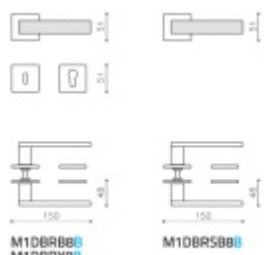

Produktový list

platný k 12. 4. 2026

luxusnikovani.cz
DELIVERED BY EFB