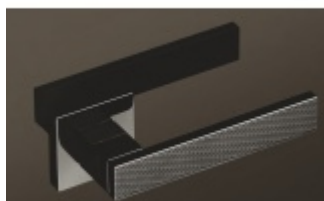

Produktový list

platný k 12. 4. 2026

luxusnikovani.cz
DELIVERED BY EFB

Olivari Diana Barley nízká rozeta

OLIVARI

Exkluzivní dveřní kování Olivari se speciálním gravírováním Guilloché.

Guilloché je dekorativní rytecká technika se speciálními stroji, které jsou ovládány ručně, vytvářejí přesný, složitý a opakující se vzor na základním materiálu.

Materiál mosaz s povrchovými úpravami.
Povrchy Superfinish jsou se zárukou 30 let.

Nízká 5 mm silná rozeta dodává kování elegantní a luxusní vzhled.

Tento model se vyrábí na zakázku. Nelze objednat přes e-shop. Pro objednání prosím kontaktujte naše obchodní oddělení.

Rozety se standardně montují jednostranně pomocí vrtů. Lze objednat provedení montáž rozet skrze dveře a zámek. Tato varianta montáže je možná pouze pro ploché rozety s průměrem 51 mm.

Chrom leštěný

[Olivari Diana Barley nízká rozeta Chrom leštěný, Cylindrická vložka](#)

Superfinish nikel leštěný

[Olivari Diana Barley nízká rozeta Superfinish nikel leštěný, Cylindrická vložka](#)

DETAIL

Termín bude prověřen u dodavatele **7 598 Kč bez DPH**
9 193,58 Kč s DPH

[Olivari Diana Barley nízká rozeta Superfinish nikel leštěný, Obyčejný klíč](#)