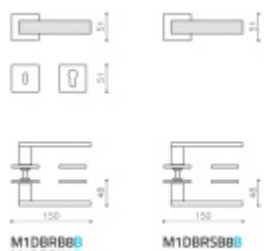

Produktový list

platný k 27. 5. 2026

luxusnikovani.cz
DELIVERED BY EFB