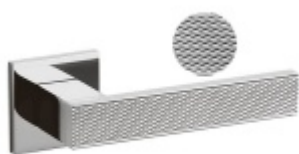

Produktový list

platný k 27. 5. 2026

luxusnikovani.cz
DELIVERED BY EFB

Olivari Diana Barley nízká rozeta

OLIVARI

Exkluzivní dveřní kování Olivari se speciálním gravírováním Guilloché.

Guilloché je dekorativní rytecká technika se speciálními stroji, které jsou ovládány ručně, vytvářejí přesný, složitý a opakující se vzor na základním materiálu.

Materiál mosaz s povrchovými úpravami.
Povrchy Superfinish jsou se zárukou 30 let.

Nízká 5 mm silná rozeta dodává kování elegantní a luxusní vzhled.

Tento model se vyrábí na zakázku. Nelze objednat přes e-shop. Pro objednání prosím kontaktujte naše obchodní oddělení.

Rozety se standardně montují jednostranně pomocí vrtů. Lze objednat provedení montáž rozet skrze dveře a zámek. Tato varianta montáže je možná pouze pro ploché rozety s průměrem 51 mm.

Chrom leštěný

[Olivari Diana Barley nízká rozeta Chrom leštěný, Cylindrická vložka](#)

Superfinish nikel leštěný

[Olivari Diana Barley nízká rozeta Superfinish nikel leštěný, Cylindrická vložka](#)

DETAIL

Termín bude prověřen u dodavatele **7 598 Kč bez DPH**
9 193,58 Kč s DPH

[Olivari Diana Barley nízká rozeta Superfinish nikel leštěný, Obyčejný klíč](#)