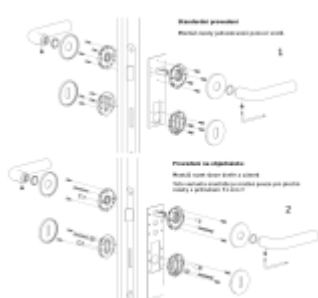

Produktový list

platný k 27. 5. 2026

luxusnikovani.cz
DELIVERED BY EFB

Olivari Diana Barley nízká rozeta

OLIVARI

Exkluzivní dveřní kování Olivari se speciálním gravírováním Guilloché.

Guilloché je dekorativní rytecká technika se speciálními stroji, které jsou ovládány ručně, vytvářejí přesný, složitý a opakující se vzor na základním materiálu.

Materiál mosaz s povrchovými úpravami.
Povrchy Superfinish jsou se zárukou 30 let.

Nízká 5 mm silná rozeta dodává kování elegantní a luxusní vzhled.

Tento model se vyrábí na zakázku. Nelze objednat přes e-shop. Pro objednání prosím kontaktujte naše obchodní oddělení.

Rozety se standardně montují jednostranně pomocí vrtů. Lze objednat provedení montáž rozet skrze dveře a zámek. Tato varianta montáže je možná pouze pro ploché rozety s průměrem 51 mm.

Chrom leštěný

[Olivari Diana Barley nízká rozeta Chrom leštěný, Cylindrická vložka](#)