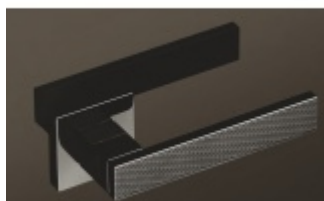

Produktový list

platný k 27. 5. 2026

luxusnikovani.cz
DELIVERED BY EFB

Olivari Diana Barley nízká rozeta

OLIVARI

Exkluzivní dveřní kování Olivari se speciálním gravírováním Guilloché.

Guilloché je dekorativní rytecká technika se speciálními stroji, které jsou ovládány ručně, vytvářejí přesný, složitý a opakující se vzor na základním materiálu.

Materiál mosaz s povrchovými úpravami.
Povrchy Superfinish jsou se zárukou 30 let.

Nízká 5 mm silná rozeta dodává kování elegantní a luxusní vzhled.

Tento model se vyrábí na zakázku. Nelze objednat přes e-shop. Pro objednání prosím kontaktujte naše obchodní oddělení.

Rozety se standardně montují jednostranně pomocí vrtů. Lze objednat provedení montáž rozet skrze dveře a zámek. Tato varianta montáže je možná pouze pro ploché rozety s průměrem 51 mm.

Chrom leštěný

[Olivari Diana Barley nízká rozeta Chrom leštěný, Cylindrická vložka](#)

Superfinish nikel leštěný

[Olivari Diana Barley nízká rozeta Superfinish nikel leštěný, Cylindrická vložka](#)

DETAIL

Termín bude prověřen u dodavatele **7 598 Kč bez DPH**
9 193,58 Kč s DPH

[Olivari Diana Barley nízká rozeta Superfinish nikel leštěný, Obyčejný klíč](#)