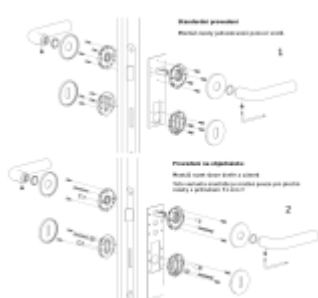

Produktový list

platný k 12. 4. 2026

luxusnikovani.cz
DELIVERED BY EFB

Olivari Diana Barley nízká rozeta

OLIVARI

Exkluzivní dveřní kování Olivari se speciálním gravírováním Guilloché.

Guilloché je dekorativní rytecká technika se speciálními stroji, které jsou ovládány ručně, vytvářejí přesný, složitý a opakující se vzor na základním materiálu.

Materiál mosaz s povrchovými úpravami.
Povrchy Superfinish jsou se zárukou 30 let.

Nízká 5 mm silná rozeta dodává kování elegantní a luxusní vzhled.

Tento model se vyrábí na zakázku. Nelze objednat přes e-shop. Pro objednání prosím kontaktujte naše obchodní oddělení.

Rozety se standardně montují jednostranně pomocí vrtů. Lze objednat provedení montáž rozet skrze dveře a zámek. Tato varianta montáže je možná pouze pro ploché rozety s průměrem 51 mm.

Chrom leštěný

[Olivari Diana Barley nízká rozeta Chrom leštěný, Cylindrická vložka](#)