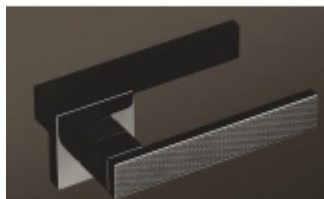

### OLIVARI

Exkluzivní dveřní kování Olivari se speciálním gravírováním Guilloché.

Guilloché je dekorativní rytecká technika se speciálními stroji, které jsou ovládány ručně, vytvářejí přesný, složitý a opakující se vzor na základním materiálu.

Materiál mosaz s povrchovými úpravami.  
Povrchy Superfinish jsou se zárukou 30 let.

Nízká 5 mm silná rozeta dodává kování elegantní a luxusní vzhled.

Tento model se vyrábí na zakázku. Nelze objednat přes e-shop. Pro objednání prosím kontaktujte naše obchodní oddělení.

**Rozety se standardně montují jednostranně pomocí vrtů. Lze objednat provedení montáž rozet skrze dveře a zámek. Tato varianta montáže je možná pouze pro ploché rozety s průměrem 51 mm.**