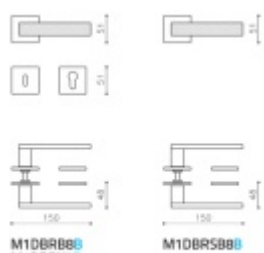

Produktový list

platný k 26. 4. 2026

luxusnikovani.cz
DELIVERED BY EFB