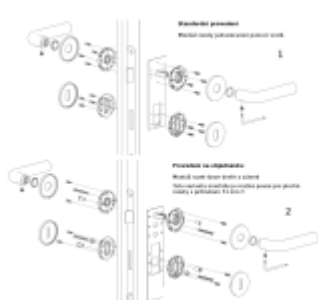

Produktový list

platný k 26. 4. 2026

luxusnikovani.cz
DELIVERED BY EFB