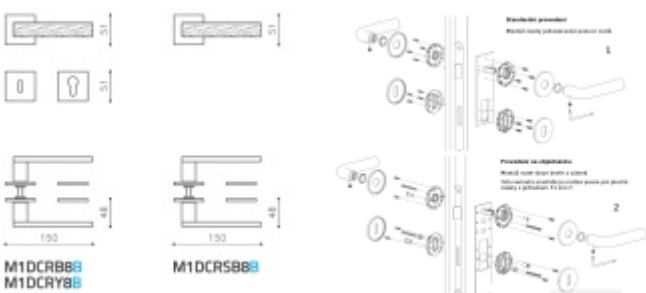

Produktový list

platný k 27. 5. 2026

luxusnikovani.cz
DELIVERED BY EFB

Olivari Diana Chevron nízká rozeta

OLIVARI

Exkluzivní dveřní kování Olivari se speciálním gravírováním Guilloché.

Guilloché je dekorativní rytecká technika se speciálními stroji, které jsou ovládány ručně, vytvářejí přesný, složitý a opakující se vzor na základním materiálu.

Materiál mosaz s povrchovými úpravami.
Povrchy Superfinish jsou se zárukou 30 let.

Nízká 5 mm silná rozeta dodává kování elegantní a luxusní vzhled.

Tento model se vyrábí na zakázku. Nelze objednat přes e-shop. Pro objednání prosím kontaktujte naše obchodní oddělení.

Rozety se standardně montují jednostranně pomocí vrtů. Lze objednat provedení montáž rozet skrze dveře a zámek. Tato varianta montáže je možná pouze pro ploché rozety s průměrem 51 mm.

Chrom leštěný

[Olivari Diana Chevron nízká rozeta](#)
Chrom leštěný, Obyčejný klíč

DETAIL

Termín bude prověřen u dodavatele **7 592 Kč bez DPH**
9 186,32 Kč s DPH

[Olivari Diana Chevron nízká rozeta](#)
Chrom leštěný, Cylindrická vložka

DETAIL

Termín bude prověřen u dodavatele **7 592 Kč bez DPH**
9 186,32 Kč s DPH