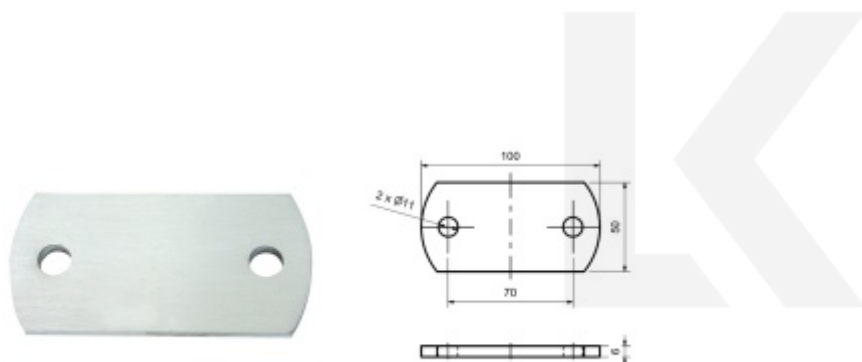

## Podložka, nerez

podložka z nerezí

podélné broušení

tloušťka 6, 8 mm

s montážními otvory

### 100 x 50 x 6 mm - otvor 11 mm

[Podložka, nerez](#)

[100 x 50 x 6 mm - otvor 11 mm](#)

DETAIL

Termín bude prověřen u dodavatele

**158 Kč bez DPH**

191,18 Kč s DPH