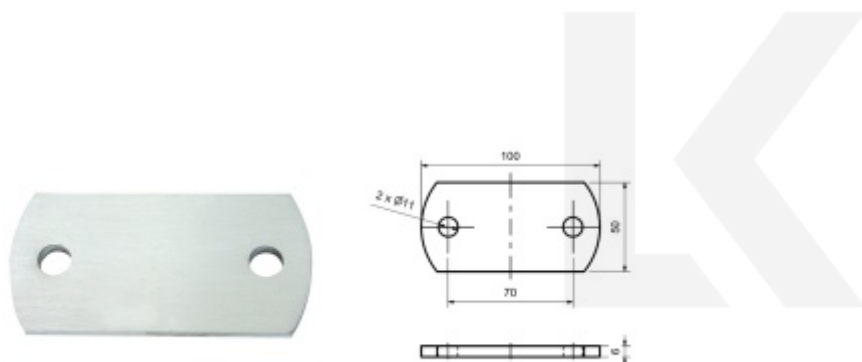

Produktový list

platný k 4. 6. 2026

luxusnikovani.cz
DELIVERED BY EFB

Podložka, nerez

podložka z nerezí

podélné broušení

tloušťka 6, 8 mm

s montážními otvory

100 x 50 x 6 mm - otvor 11 mm

[Podložka, nerez](#)

[100 x 50 x 6 mm - otvor 11 mm](#)

DETAIL

Termín bude prověřen u dodavatele

6,45 € bez DPH

7,8 € s DPH

120 x 60 x 6 mm - otvor 11 x 20 mm