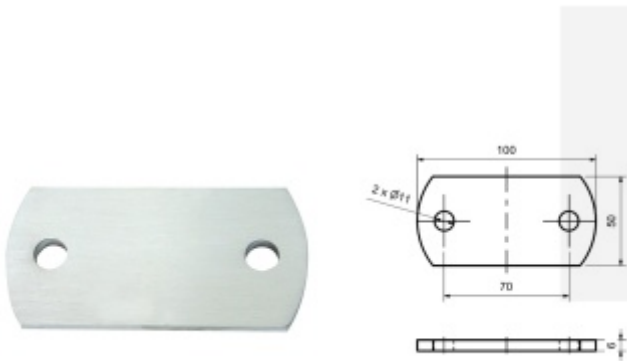

Vaše cena bez DPH

424 Kč

Vaše cena s DPH

513,04 Kč

Zobrazit produkt