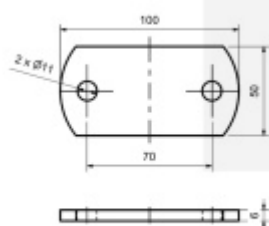

### Podložka, nerez 120 x 80 x 8 mm - otvor 11 x 20 mm

ID produktu: 20110

podložka z nerezí

podélné broušení

tloušťka 6, 8 mm

s montážními otvory

**Vaše cena bez DPH**

**17,31 €**