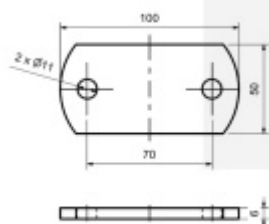

Vaše cena bez DPH

218 Kč

Vaše cena s DPH

263,78 Kč

Zobrazit produkt