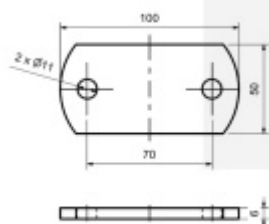

Vaše cena bez DPH

203 Kč

Vaše cena s DPH

245,63 Kč

Zobrazit produkt