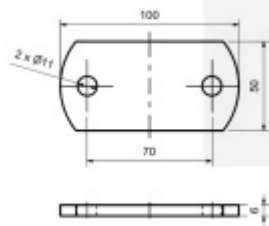

Vaše cena bez DPH

8,6 €

Vaše cena s DPH

10,4 €

Zobrazit produkt