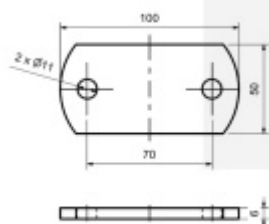

Vaše cena bez DPH

8,29 €

Vaše cena s DPH

10,03 €

Zobrazit produkt