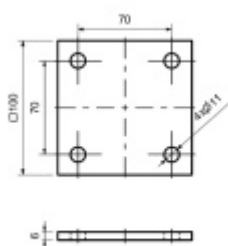

## Podložka, nerez

podložka z nerezí

podélné broušení

tloušťka 6, 8, 10 mm

s montážními otvory

### rozteč 70 mm

Podložka, nerez

rozteč 70 mm, 100 x 100 x 6 mm - otvor 11 mm

DETAIL

Termín bude prověřen u dodavatele

**318 Kč bez DPH**

384,78 Kč s DPH

### rozteč 80 mm

Podložka, nerez

rozteč 80 mm, 120 x 120 x 6 mm - otvor 13 mm

DETAIL

Termín bude prověřen u dodavatele

**425 Kč bez DPH**

514,25 Kč s DPH