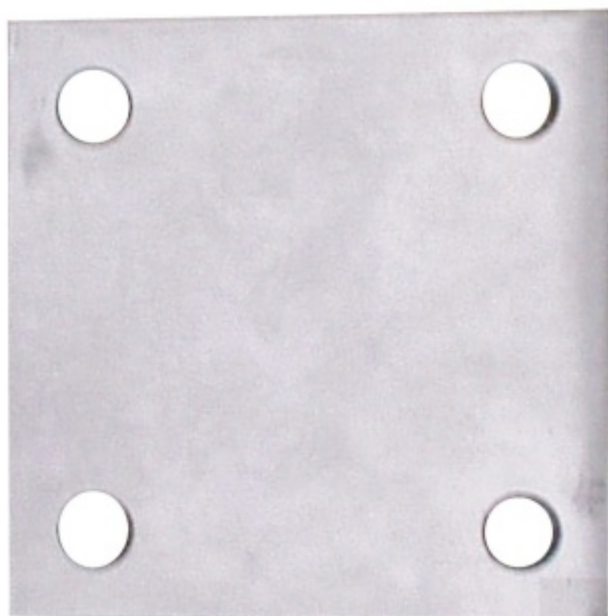

## Podložka, nerez

podložka z nerezí

podélné broušení

tloušťka 6, 8, 10 mm

s montážními otvory

### rozteč 70 mm

Podložka, nerez

rozteč 70 mm, 100 x 100 x 6 mm - otvor 11 mm

DETAIL

Termín bude prověřen u dodavatele

**318 Kč bez DPH**

384,78 Kč s DPH