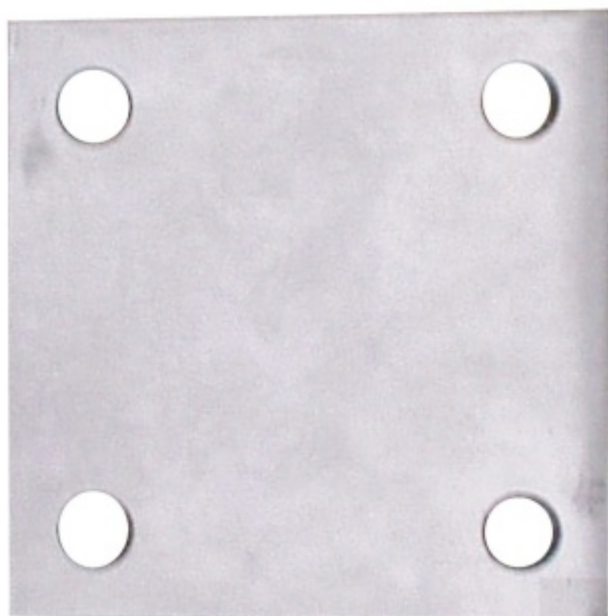

Produktový list

platný k 30. 4. 2026

luxusnikovani.cz
DELIVERED BY EFB

Podložka, nerez

podložka z nerezí

podélné broušení

tloušťka 6, 8, 10 mm

s montážními otvory