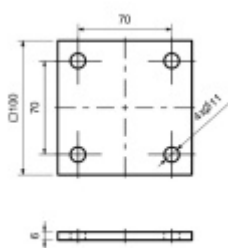

rozteč 70 mm

[Podložka, nerez](#)
[rozteč 70 mm, 100 x 100 x 6 mm - otvor 11 mm](#)

DETAIL

Termín bude prověřen u dodavatele **12,98 € bez DPH**
15,71 € s DPH

rozteč 80 mm

[Podložka, nerez](#)
[rozteč 80 mm, 120 x 120 x 6 mm - otvor 13 mm](#)

DETAIL

Termín bude prověřen u dodavatele **17,35 € bez DPH**
20,99 € s DPH

rozteč 115 mm

[Podložka, nerez](#)
[rozteč 115 mm, 150 x 150 x 8 mm - otvor 14 mm](#)

DETAIL

Termín bude prověřen u dodavatele **37,76 € bez DPH**
45,68 € s DPH