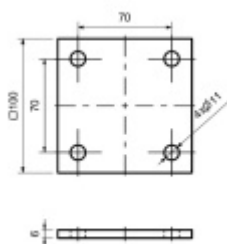

## Podložka, nerez rozteč 115 mm, 150 x 150 x 10 mm - otvor 13 mm

ID produktu: 20115

podložka z nerezí

podélné broušení

tloušťka 6, 8, 10 mm

s montážními otvory

**Vaše cena bez DPH**

**1 872 Kč**