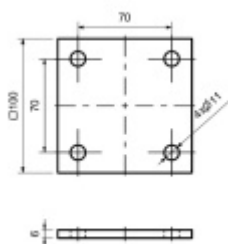

## Podložka, nerez rozteč 115 mm, 150 x 150 x 10 mm - otvor 13 mm

ID produktu: 20115

podložka z nerezí

podélné broušení

tloušťka 6, 8, 10 mm

s montážními otvory

**Vaše cena bez DPH**

**76,41 €**