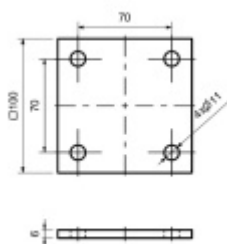

Vaše cena bez DPH

925 Kč

Vaše cena s DPH

1 119,25 Kč

Zobrazit produkt