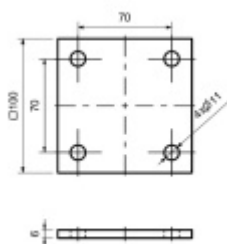

## Podložka, nerez rozteč 115 mm, 150 x 150 x 8 mm - otvor 14 mm

ID produktu: 20116

podložka z nerezí

podélné broušení

tloušťka 6, 8, 10 mm

s montážními otvory

**Vaše cena bez DPH**

**37,76 €**