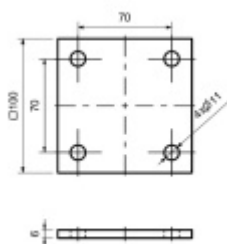

Vaše cena bez DPH

425 Kč

Vaše cena s DPH

514,25 Kč

Zobrazit produkt