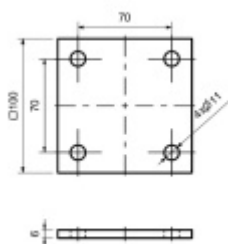

Vaše cena bez DPH

318 Kč

Vaše cena s DPH

384,78 Kč

Zobrazit produkt