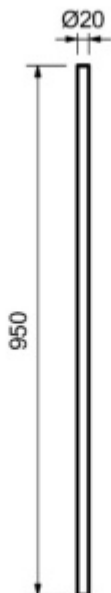

Produktový list

platný k 26. 5. 2026

luxusnikovani.cz
DELIVERED BY EFB

Výplň zábradlí, nerez

ID produktu: 20139

výplň zábradlí z nerezí

délka 950 mm

průměr 20 mm

Vaše cena bez DPH

460 Kč

Vaše cena s DPH

556,6 Kč

Zobrazit produkt

PODOBNÉ PRODUKTY

Výplň zábradlí, nerez

Süd-Metall