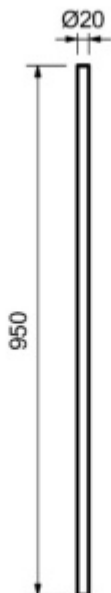

## Výplň zábradlí, nerez

ID produktu: 20139

výplň zábradlí z nerezí

délka 950 mm

průměr 20 mm

**Vaše cena bez DPH**

**460 Kč**

Vaše cena s DPH

## PODOBNÉ PRODUKTY

**Výplň zábradlí, nerez**

Süd-Metall

---

**OD OD 375 Kč**

Termín bude prověřen u dodavatele

**Výplň zábradlí, nerez**

Süd-Metall