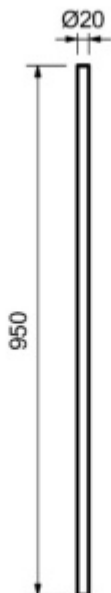

## Výplň zábradlí, nerez

ID produktu: 20139

výplň zábradlí z nerezí

délka 950 mm

průměr 20 mm

**Vaše cena bez DPH**

**18,78 €**

Vaše cena s DPH