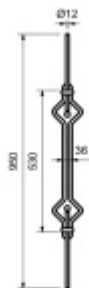

## Výplň zábradlí, nerez 14 mm

ID produktu: 20150

výplň zábradlí z nerezí

délka 950 mm

průměr koule 20 mm

Koule D=20mm

**Vaše cena bez DPH**

**139,47 €**