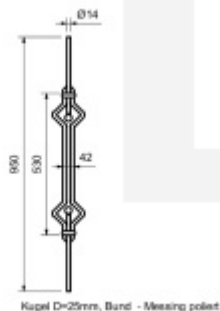

Produktový list

platný k 16. 5. 2026

luxusnikovani.cz
DELIVERED BY EFB

Výplň zábradlí, nerez

ID produktu: 20152

výplň zábradlí z nerez

délka 950 mm

průměr koule 25 mm