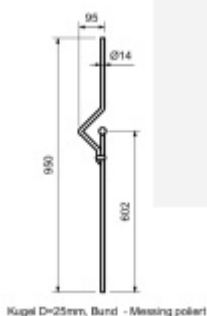

## Výplň zábradlí, nerez

ID produktu: 20153

výplň zábradlí z nerez

délka 950 mm

průměr koule 25 mm

koule leštěná mosaz

límeč leštěná mosaz

Kugel D=25mm, Band - Messing poliert