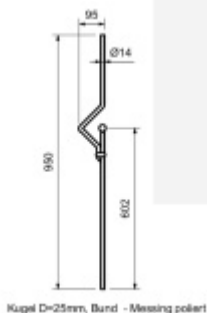

Produktový list

platný k 16. 5. 2026

luxusnikovani.cz
DELIVERED BY EFB

Výplň zábradlí, nerez

ID produktu: 20153

výplň zábradlí z nerez

délka 950 mm

průměr koule 25 mm

koule leštěná mosaz

límeč leštěná mosaz

Kugel D=25mm, Band - Messing poliert

Vaše cena bez DPH

94,9 €

Vaše cena s DPH

114,83 €

Zobrazit produkt