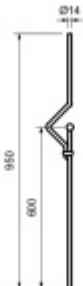

Produktový list

platný k 16. 5. 2026

luxusnikovani.cz
DELIVERED BY EFB

Kugel D=25mm

Výplň zábradlí, nerez

ID produktu: 20154

výplň zábradlí z nerez

délka 950 mm

průměr koule 25 mm

koule nerez

límeč nerez

Vaše cena bez DPH

97,96 €

Vaše cena s DPH

118,53 €

Zobrazit produkt